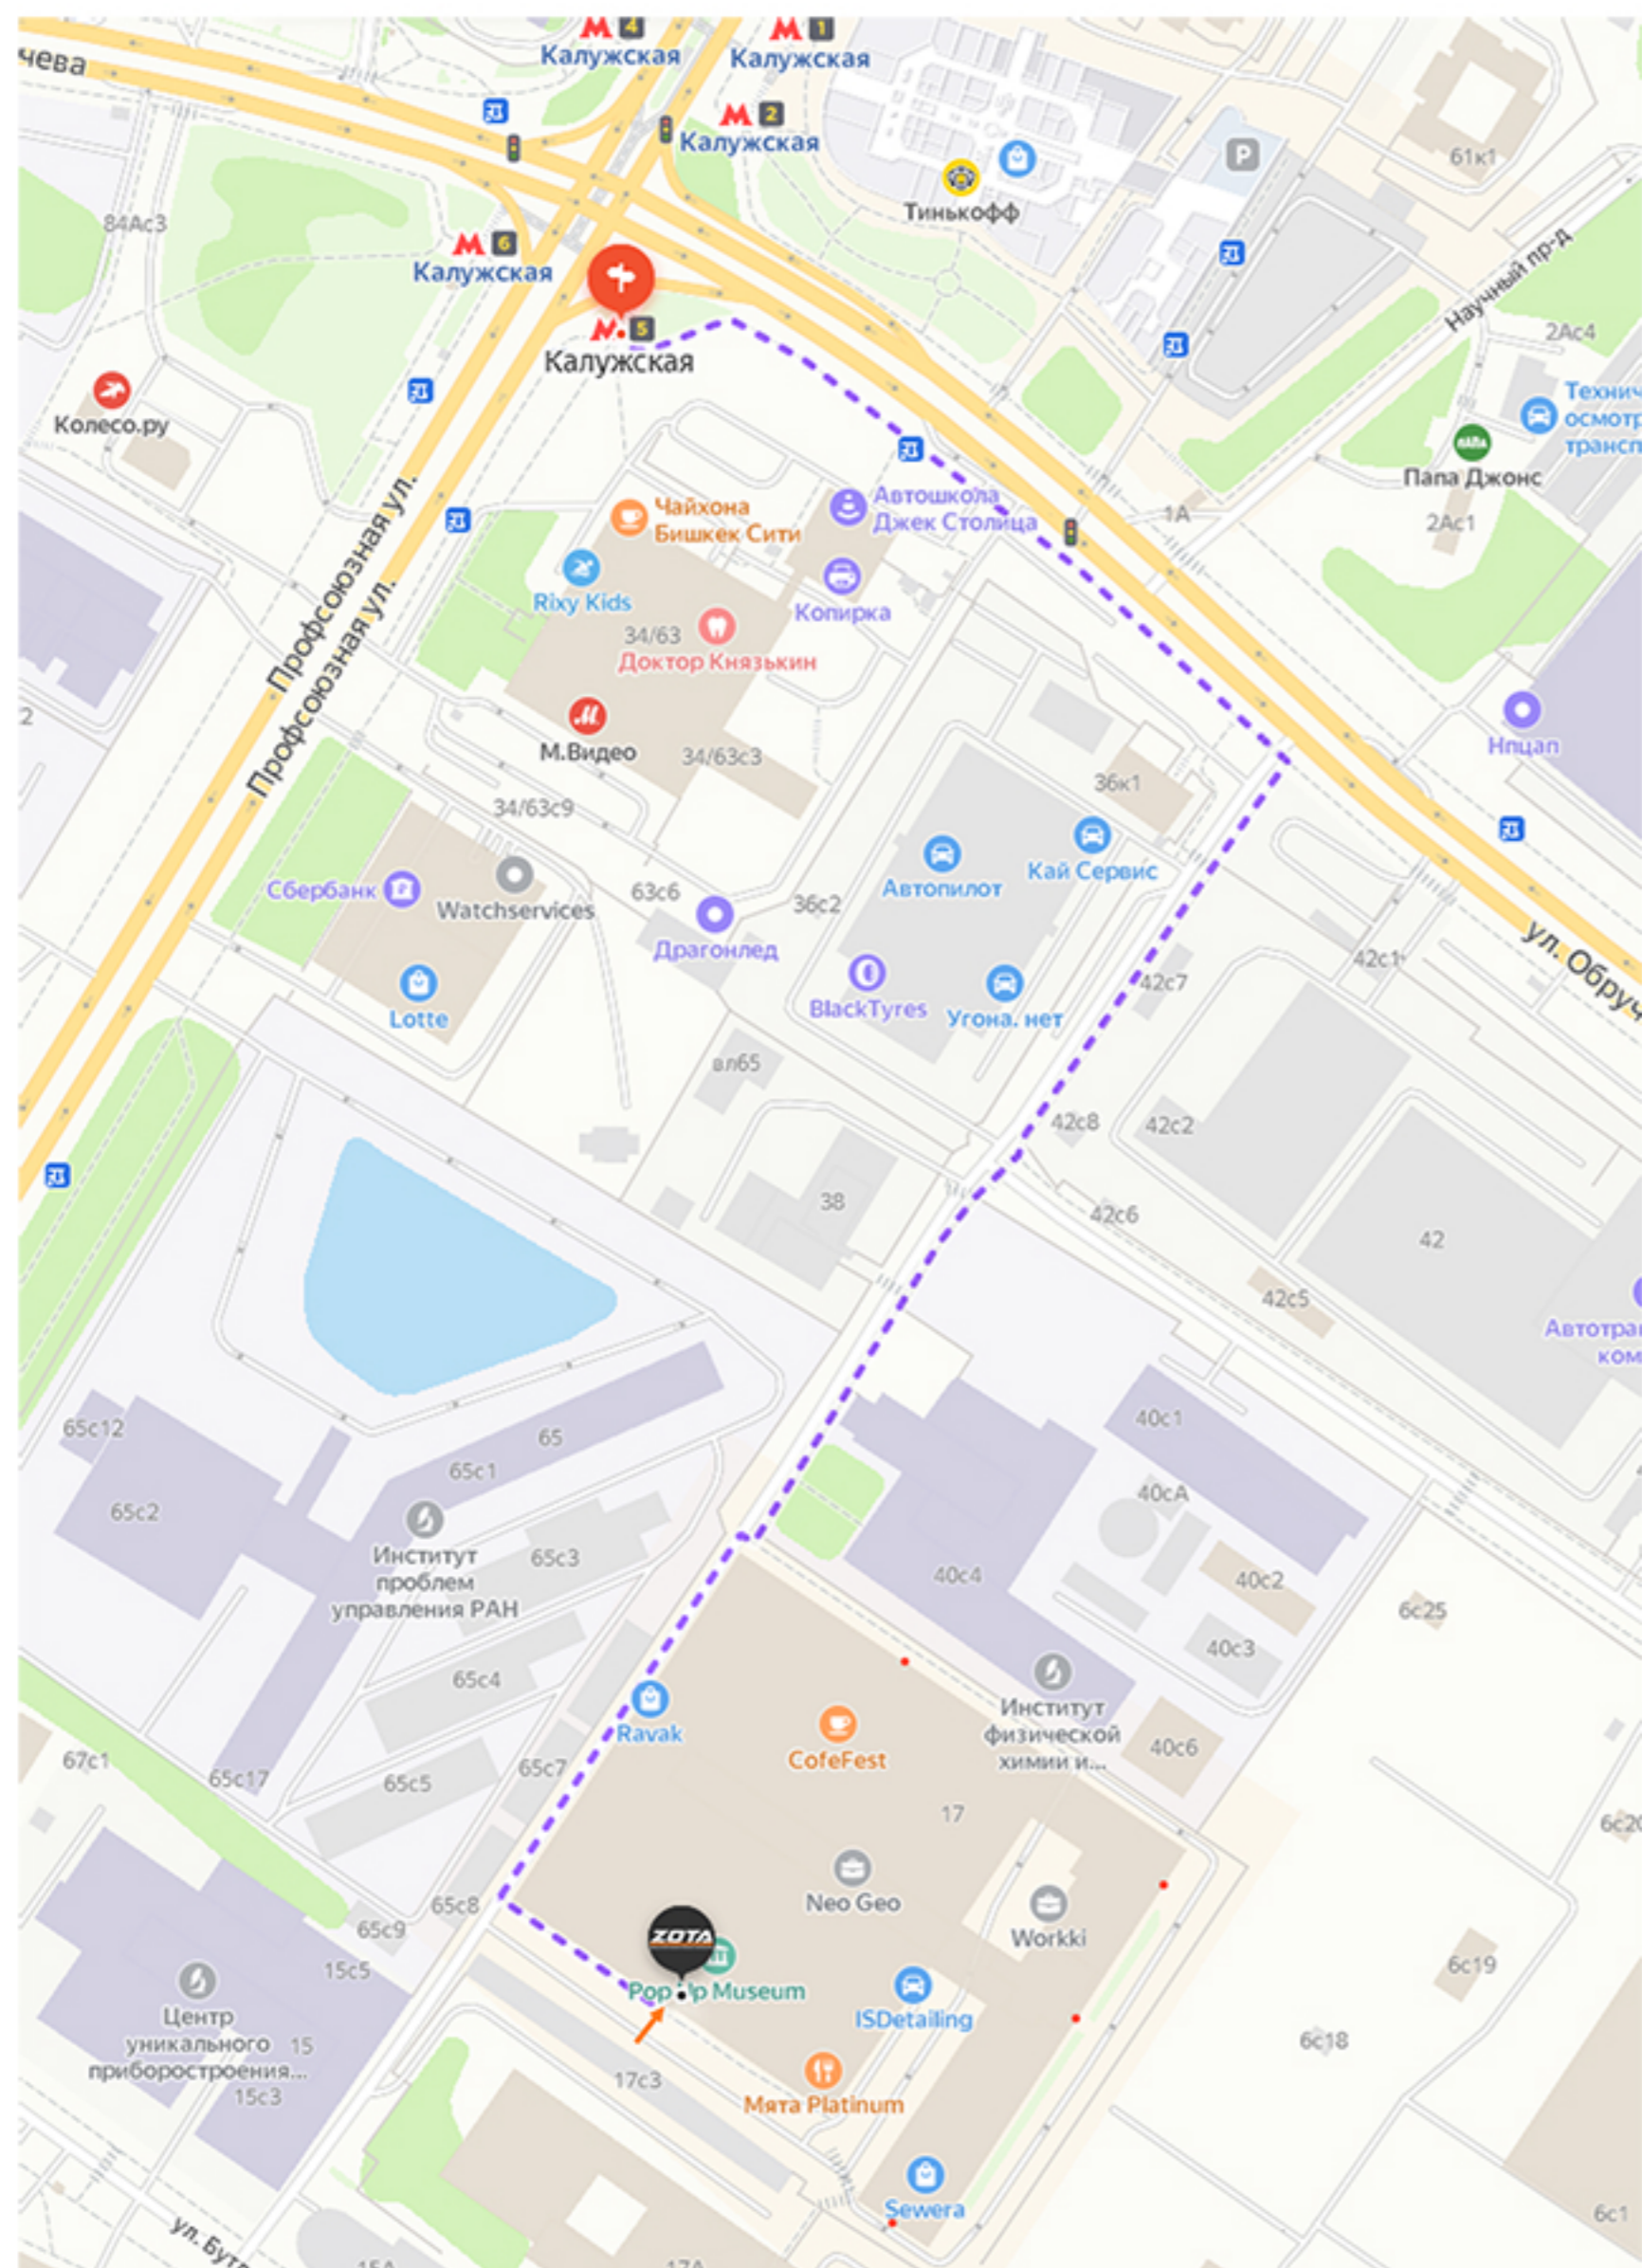

КАК ДО НАС ДОБРАТЬСЯ

Пешком от станции метро “Калужская”:

Адрес:

Москва, ул. Бутлерова 17
БЦ “Neo Geo”

Телефон:

8-800-444-8000 доб. 777

График работы:

ПН-ПТ: 8:00 - 17:00
СБ, ВС: ВЫХОДНОЙ

ВНИМАНИЕ! Если планируете воспользоваться гостевой парковкой необходимо заранее нам сообщить марку автомобиля и гос. номер

Гостевая парковка не более 2 часов

Построить маршрут
в **Яндекс картах**

Построить маршрут
в **Яндекс навигаторе**