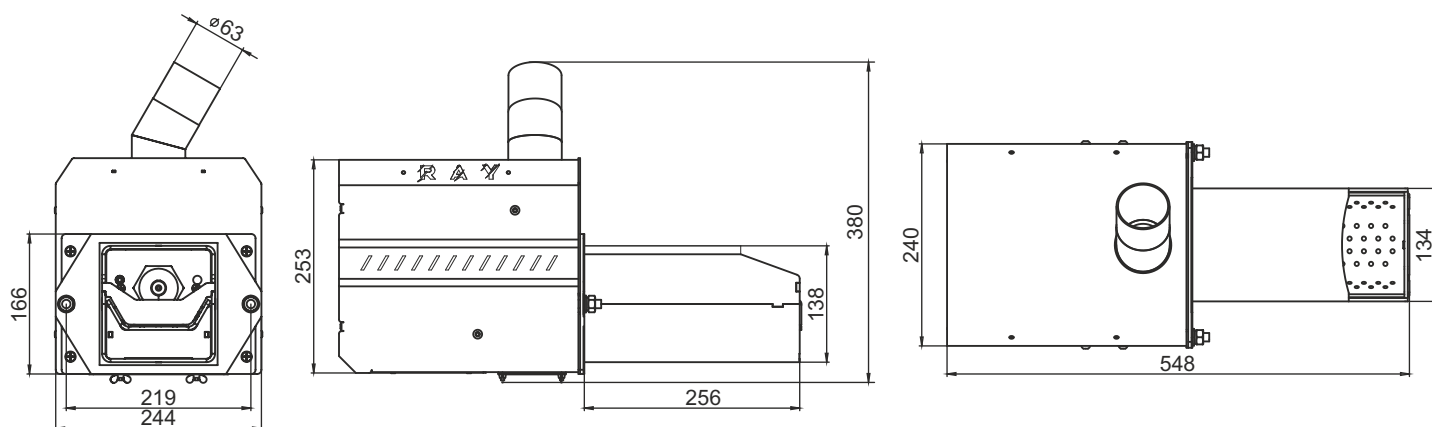

Монтажные размеры пеллетной горелки Ray

Пеллетная горелка Ray