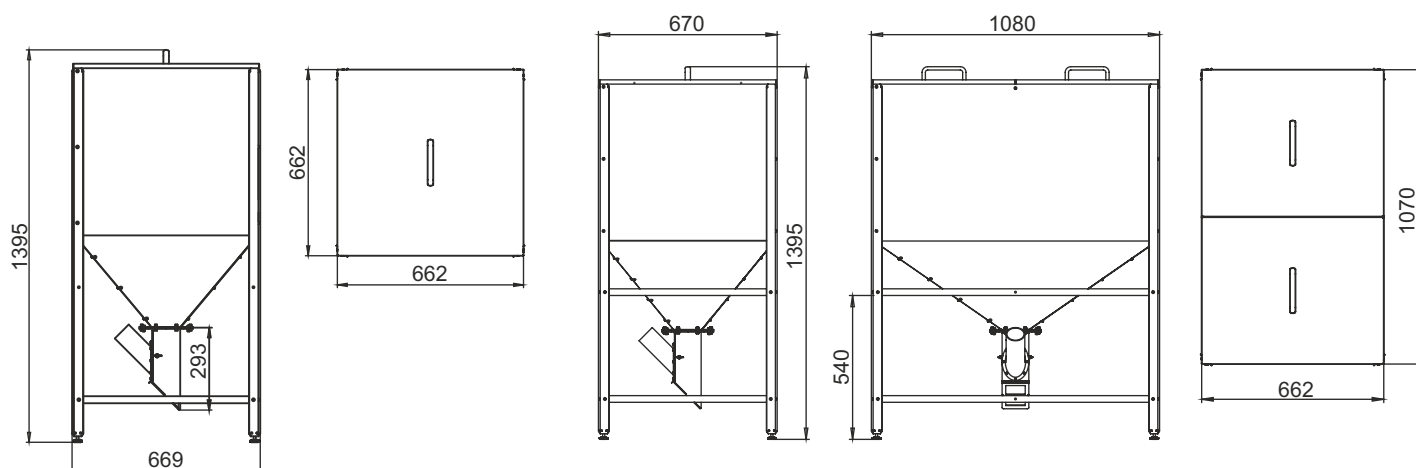

# Монтажные размеры пеллетной горелки Ray

## Бункер 300 л

## Бункер 500 л

## Бункер 800 л