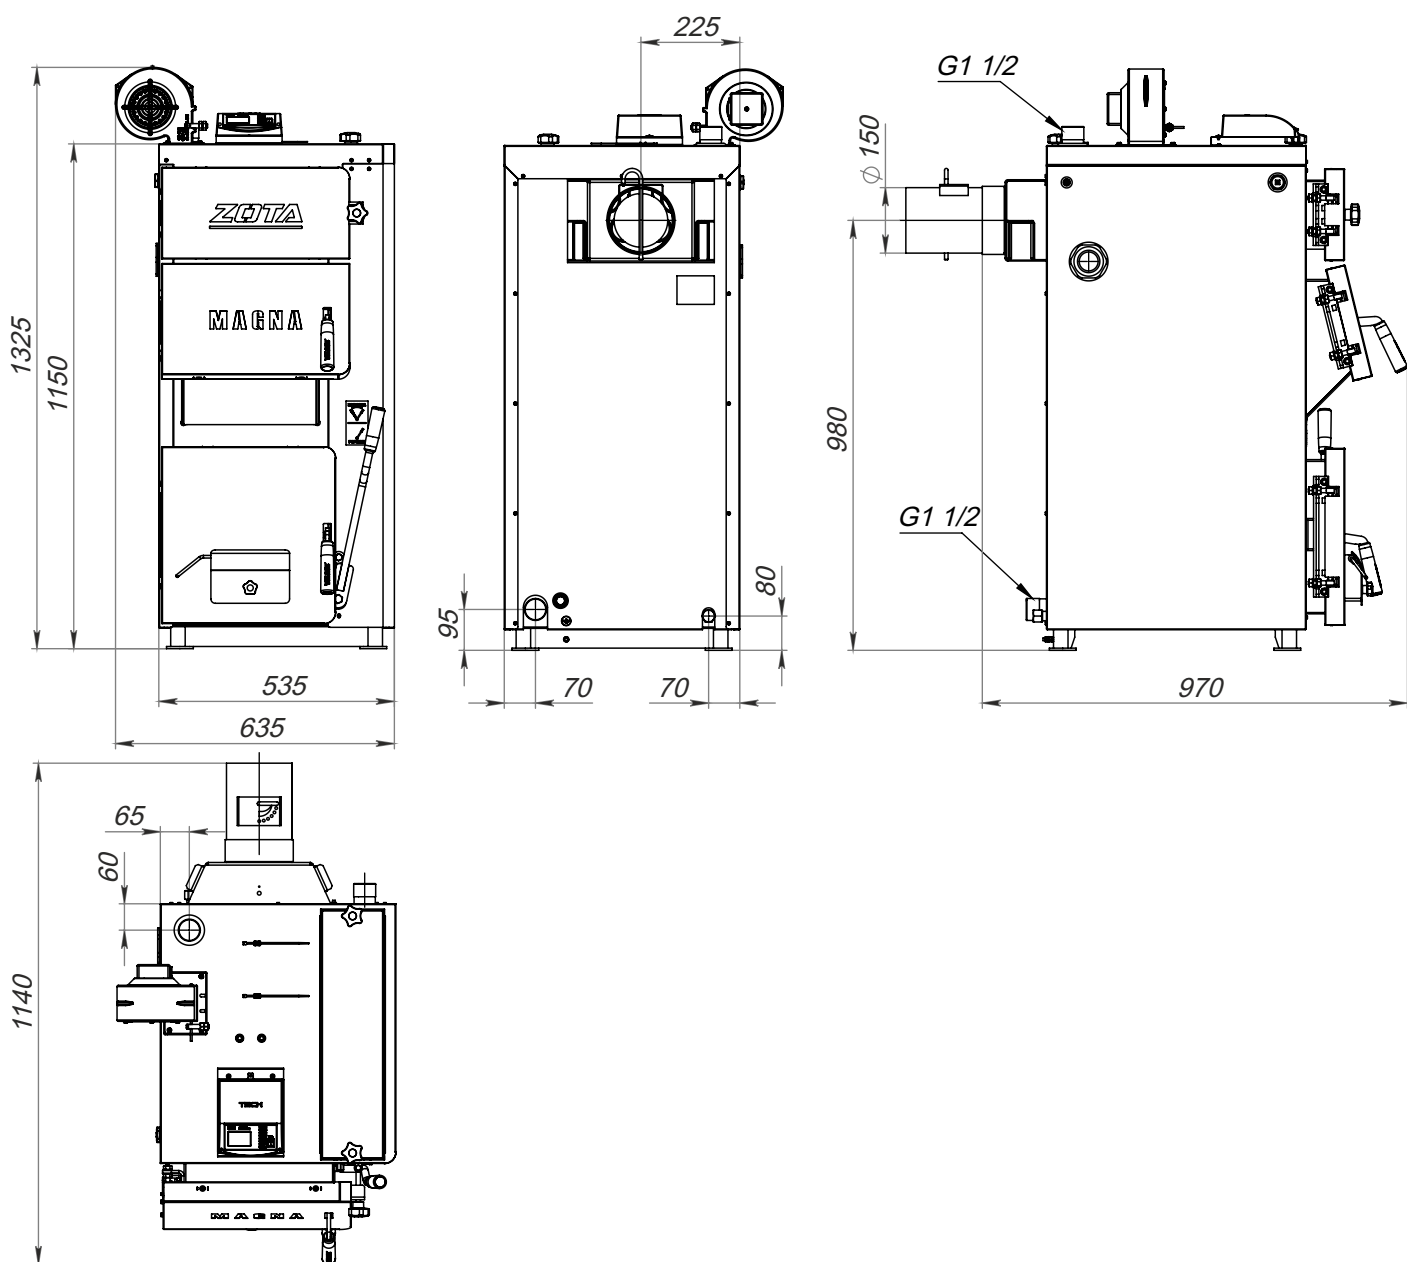

Монтажные размеры котлов Magna

Magna 15

Magna 20

Монтажные размеры котлов Magna

Magna 26

Magna 35

Монтажные размеры котлов Magna

Мagna 45

Мagna 60

Монтажные размеры котлов Магна

Магна 80

Магна 100