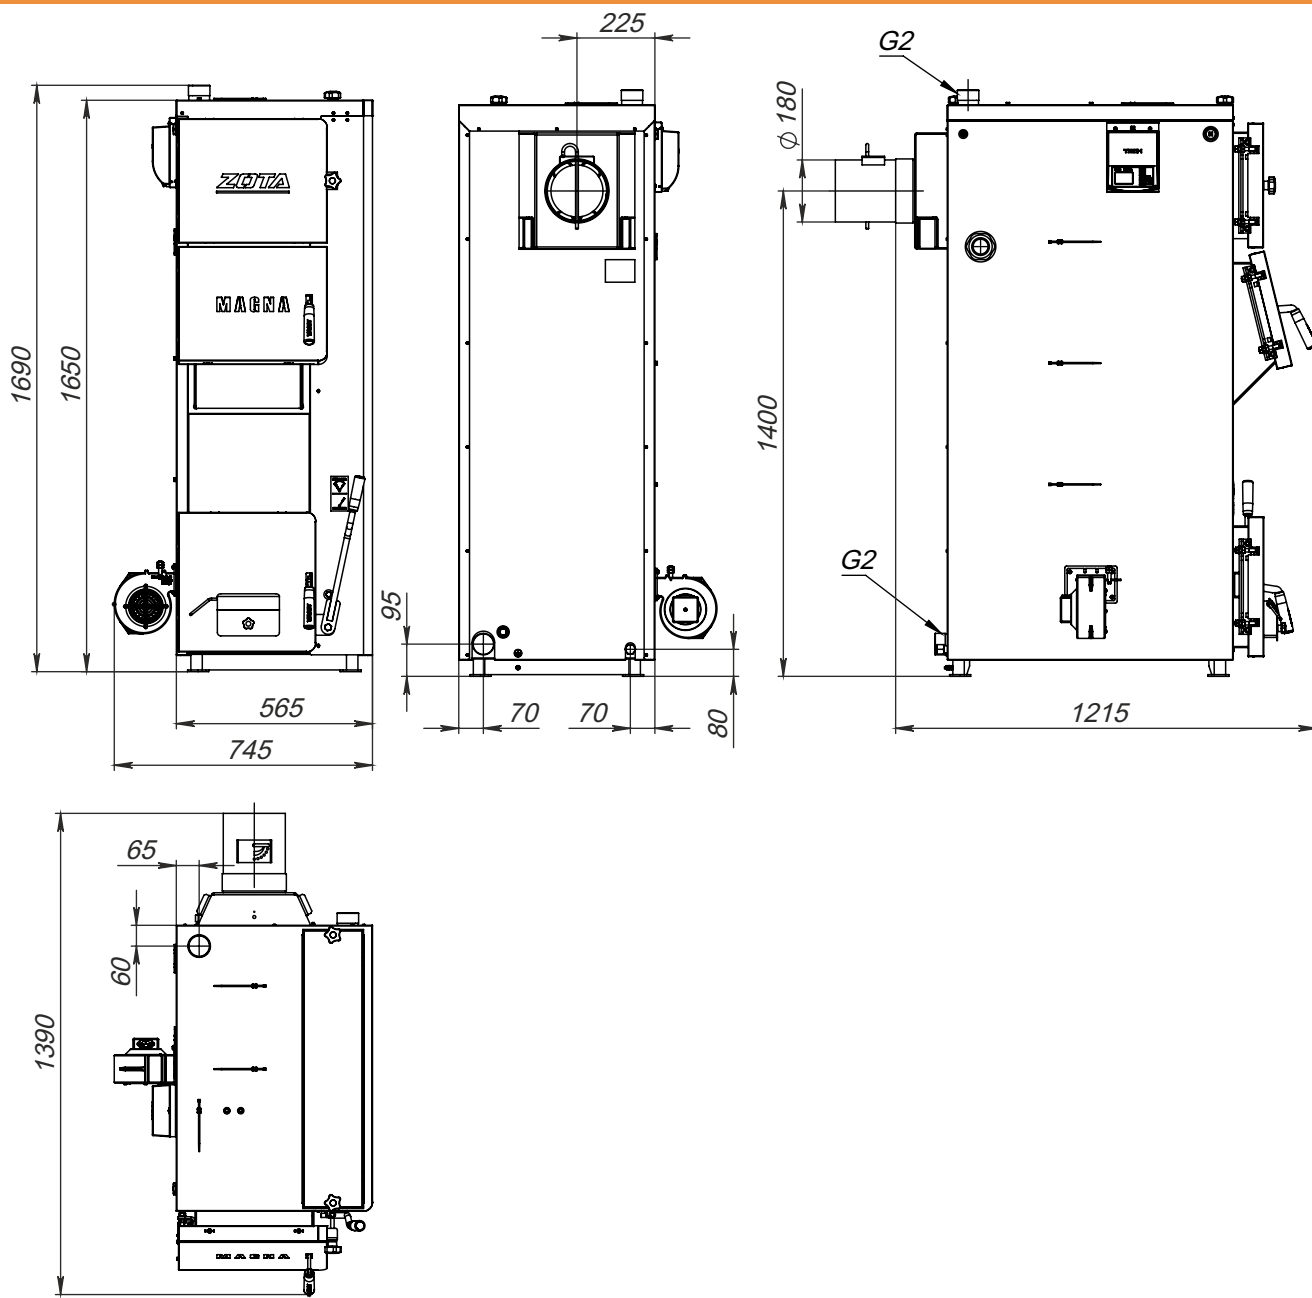

Монтажные размеры котлов Magna

Magna 15

Magna 20

Монтажные размеры котлов Magna

Magna 26

Magna 35

Монтажные размеры котлов Magna

Мagna 45

Мagna 60

Монтажные размеры котлов Магна

Магна 80

Магна 100