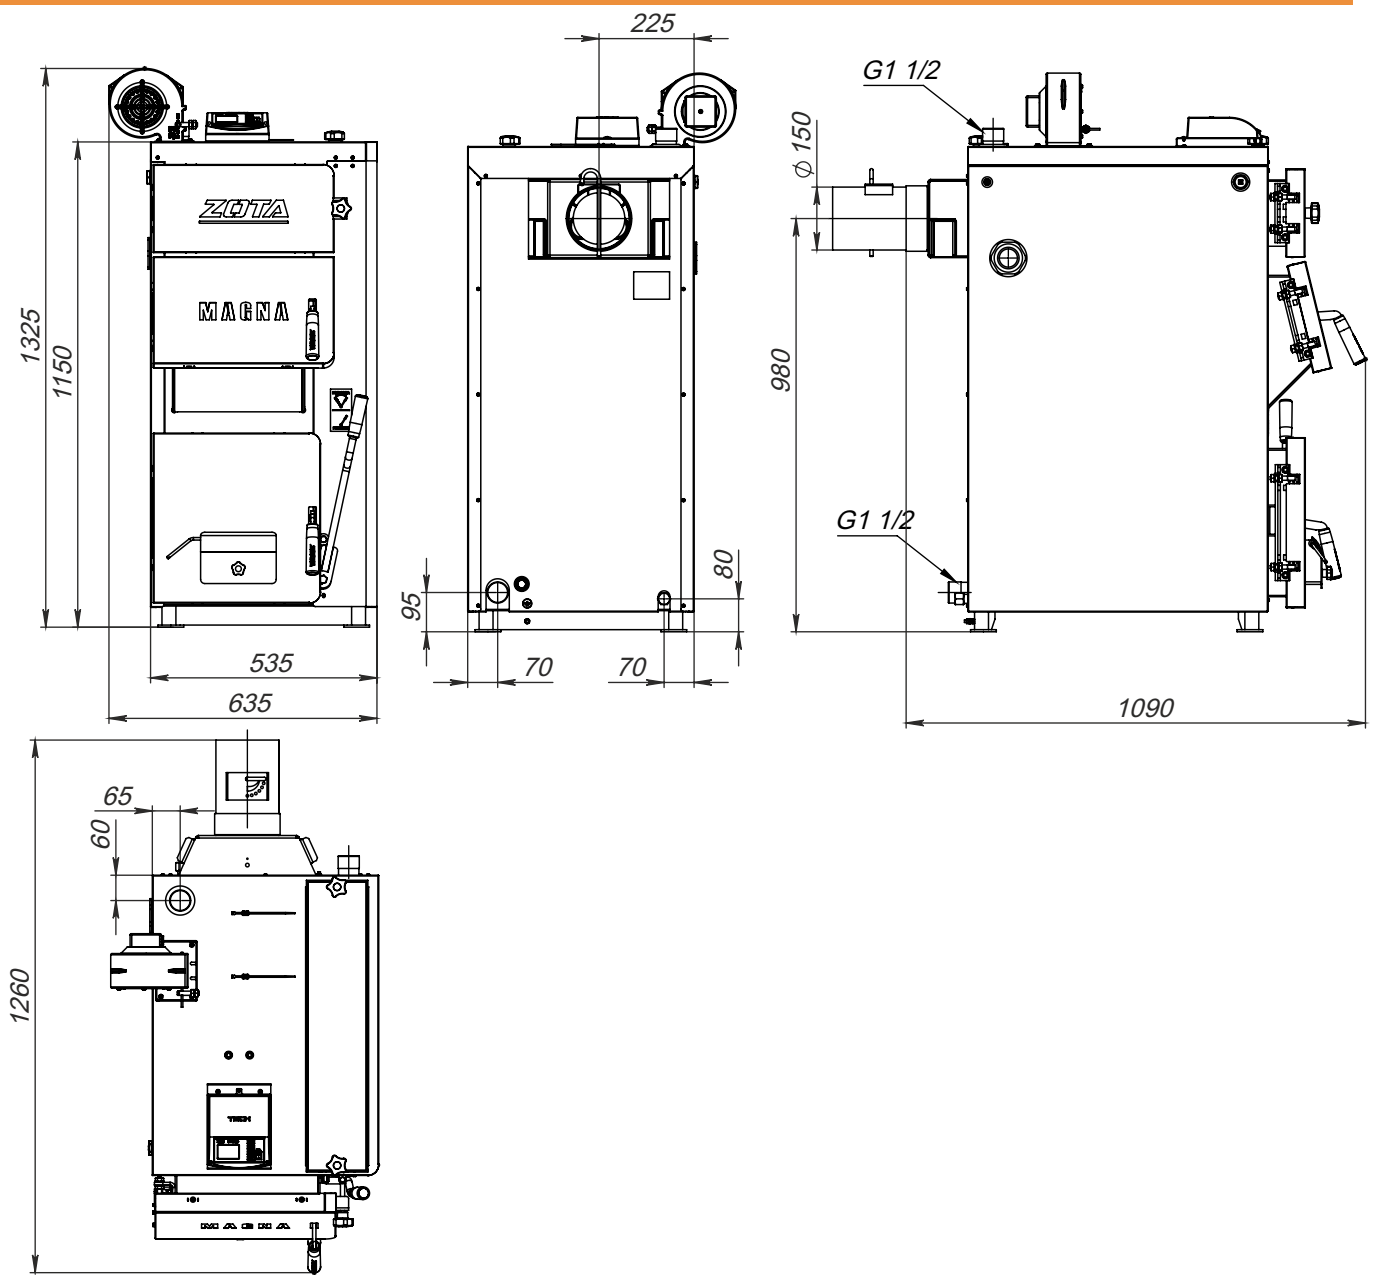

Монтажные размеры котлов Magna

Magna 15

Magna 20

Монтажные размеры котлов Magna

Magna 26

Magna 35

Монтажные размеры котлов Magna

Мagna 45

Мagna 60

Монтажные размеры котлов Магна

Магна 80

Магна 100