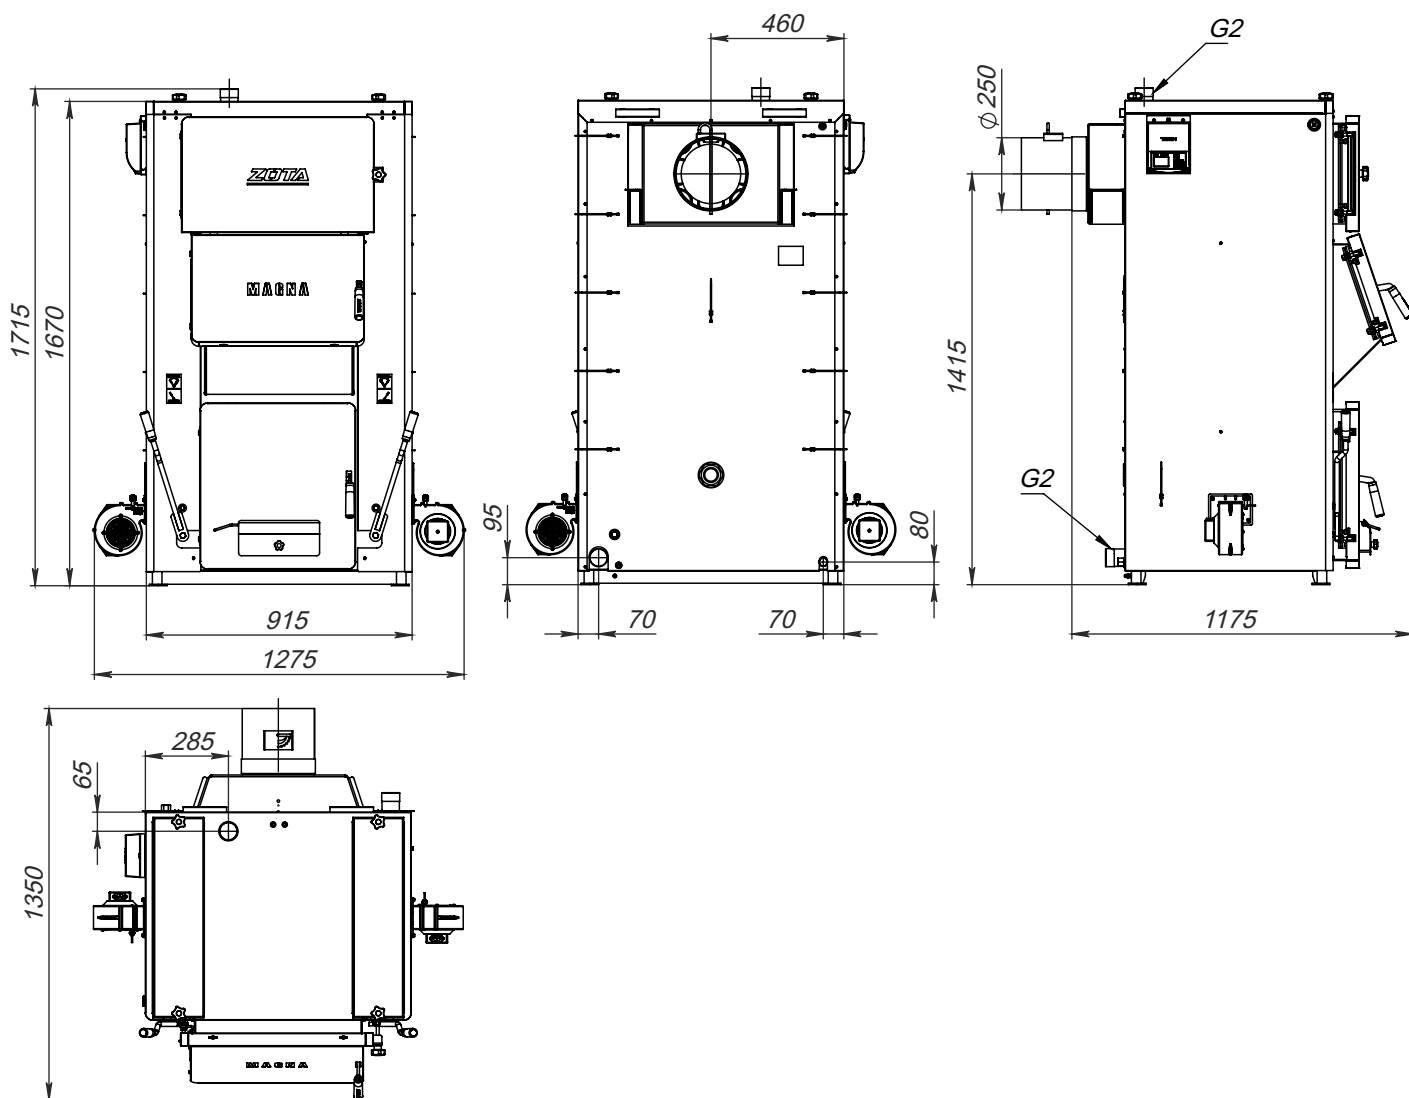

Монтажные размеры котлов Magna

Magna 15

Magna 20

Монтажные размеры котлов Magna

Magna 26

Magna 35

Монтажные размеры котлов Magna

Мagna 45

Мagna 60

Монтажные размеры котлов Магна

Магна 80

Магна 100